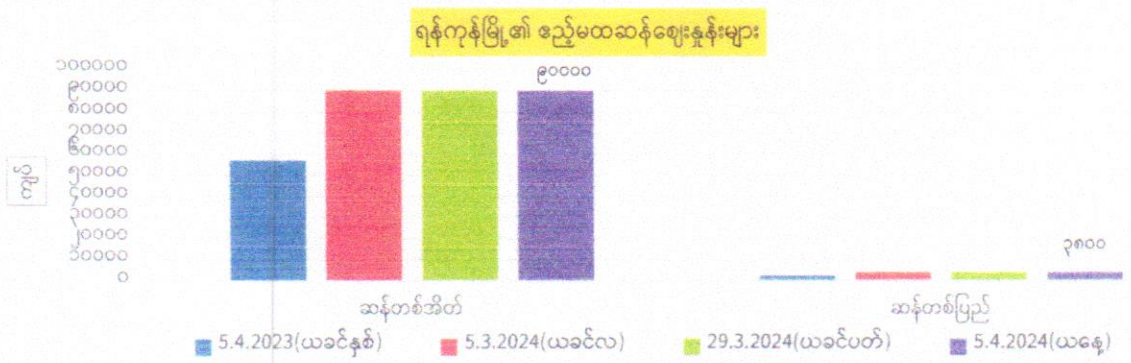

နေပြည်တော်၏ အညွှန်းဆန်ဈေးနှုန်းများ

နေပြည်တော်၏ စားသုံးဆီနှင့်စားဖိုဆောင်သုံးသီးနှံဈေးနှုန်းများ

နေပြည်တော်၏ အသားငါးဈေးနှုန်းများ

နေပြည်တော်၏ စက်သုံးဆီဈေးနှုန်းများ

နေပြည်တော်၏ 16 ပဲရည်ရွှေတစ်ကျပ်သား ဈေးနှုန်းများ