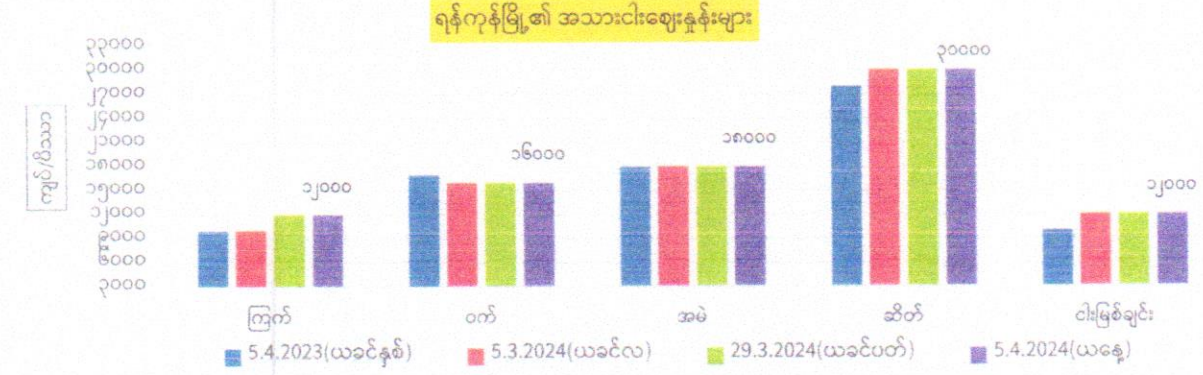

နေပြည်တော်၏ အညွှန်းဆန်ဈေးနှုန်းများ

နေပြည်တော်၏ စားသုံးဆီနှင့်စားဖိုဆောင်သုံးသီးနှံဈေးနှုန်းများ

နေပြည်တော်၏ အသားငါးဈေးနှုန်းများ

နေပြည်တော်၏ စက်သုံးဆီဈေးနှုန်းများ

နေပြည်တော်၏ 16 ပဲရည်ရွှေတစ်ကျပ်သား ဈေးနှုန်းများ