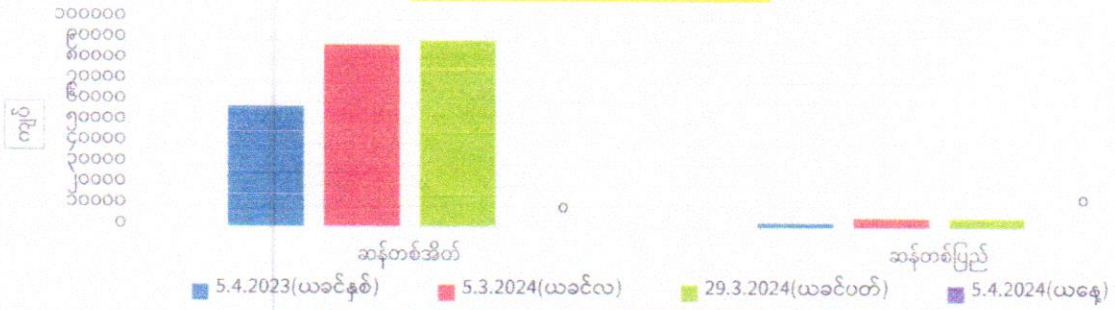

မန္တလေးမြို့၏ ဧည့်မထဆန်ဈေးနှုန်းများ