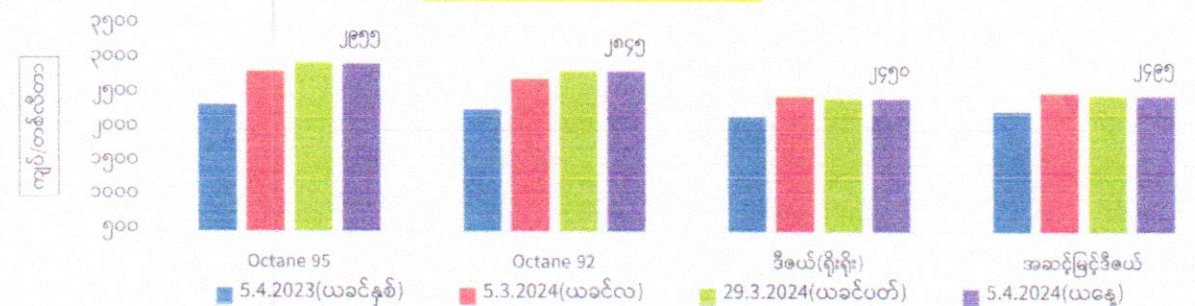

မန္တလေးမြို့၏ ဧည့်မထဆန်ဈေးနှုန်းများ

မန္တလေးမြို့၏ စားသုံးဆီနှင့်စားဖိုဆောင်သုံးသီးနှံဈေးနှုန်းများ

မန္တလေးမြို့၏ အသားငါးဈေးနှုန်းများ

မန္တလေးမြို့၏ စက်သုံးဆီဈေးနှုန်းများ

မန္တလေးမြို့၏ 16 ပဲရည်ရွှေတစ်ကျပ်သား ဈေးနှုန်းများ