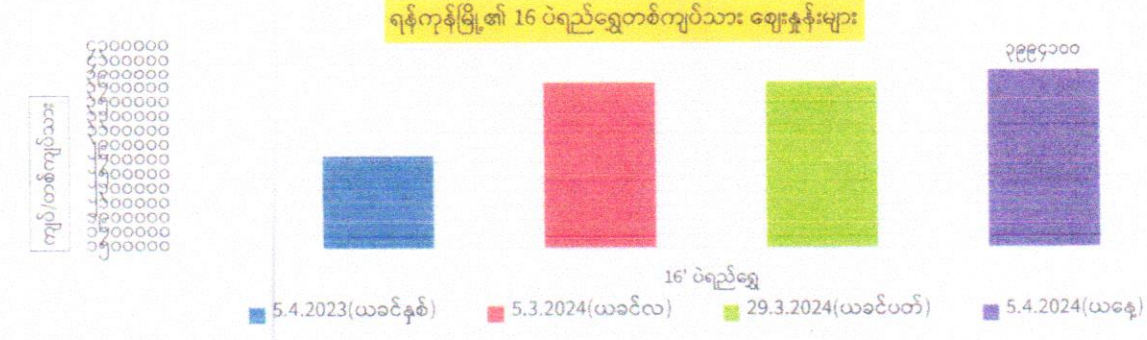

နေပြည်တော်၏ အညွှန်းဆန်ဈေးနှုန်းများ

နေပြည်တော်၏ စားသုံးဆီနှင့်စားဖိုဆောင်သုံးသီးနှံဈေးနှုန်းများ

နေပြည်တော်၏ အသားငါးဈေးနှုန်းများ

နေပြည်တော်၏ စက်သုံးဆီဈေးနှုန်းများ

နေပြည်တော်၏ 16 ပဲရည်ရွှေတစ်ကျပ်သား ဈေးနှုန်းများ