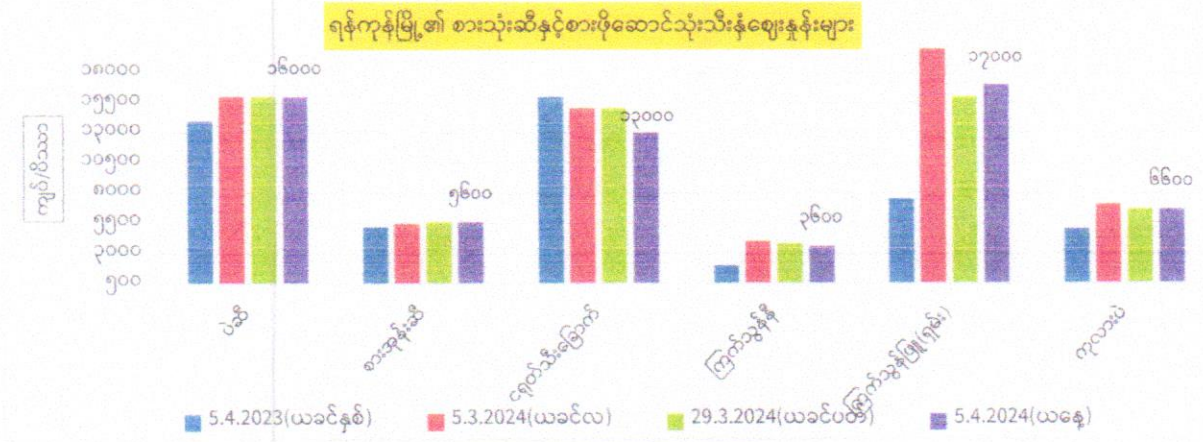

နေပြည်တော်၏ အညွှန်းဆန်ဈေးနှုန်းများ

နေပြည်တော်၏ စားသုံးဆီနှင့်စားဖိုဆောင်သုံးသီးနှံဈေးနှုန်းများ

နေပြည်တော်၏ အသားငါးဈေးနှုန်းများ

နေပြည်တော်၏ စက်သုံးဆီဈေးနှုန်းများ

နေပြည်တော်၏ 16 ပဲရည်ရွှေတစ်ကျပ်သား ဈေးနှုန်းများ