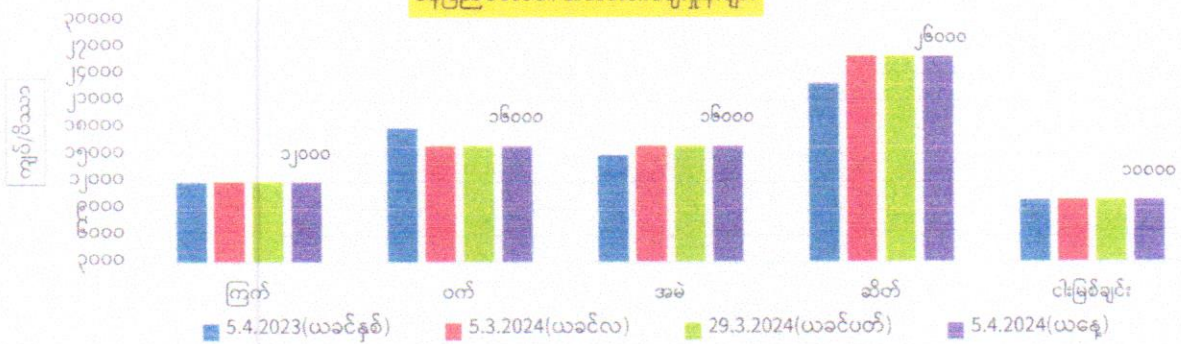

နေပြည်တော်၏ အညွှန်းဆန်ဈေးနှုန်းများ

နေပြည်တော်၏ စားသုံးဆီနှင့်စားဖိုဆောင်သုံးသီးနှံဈေးနှုန်းများ

နေပြည်တော်၏ အသားငါးဈေးနှုန်းများ

နေပြည်တော်၏ စက်သုံးဆီဈေးနှုန်းများ

နေပြည်တော်၏ 16 ပဲရည်ရွှေတစ်ကျပ်သား ဈေးနှုန်းများ