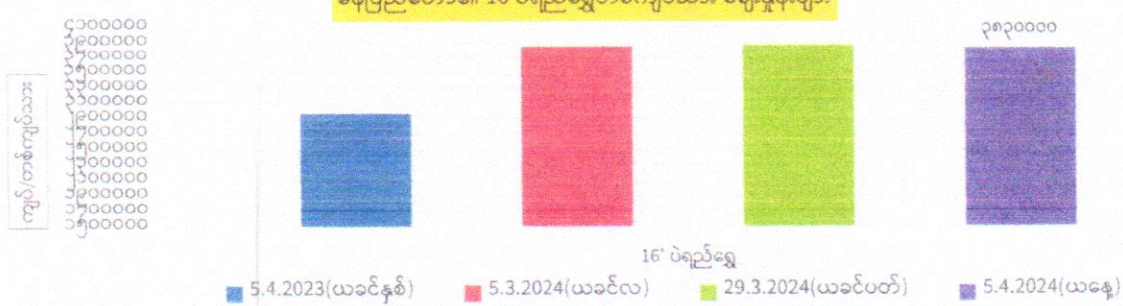

နေပြည်တော်၏ အညွှန်းဆန်ဈေးနှုန်းများ

နေပြည်တော်၏ စားသုံးဆီနှင့်စားဖိုဆောင်သုံးသီးနှံဈေးနှုန်းများ

နေပြည်တော်၏ အသားငါးဈေးနှုန်းများ

နေပြည်တော်၏ စက်သုံးဆီဈေးနှုန်းများ

နေပြည်တော်၏ 16 ပဲရည်ရွှေတစ်ကျပ်သား ဈေးနှုန်းများ