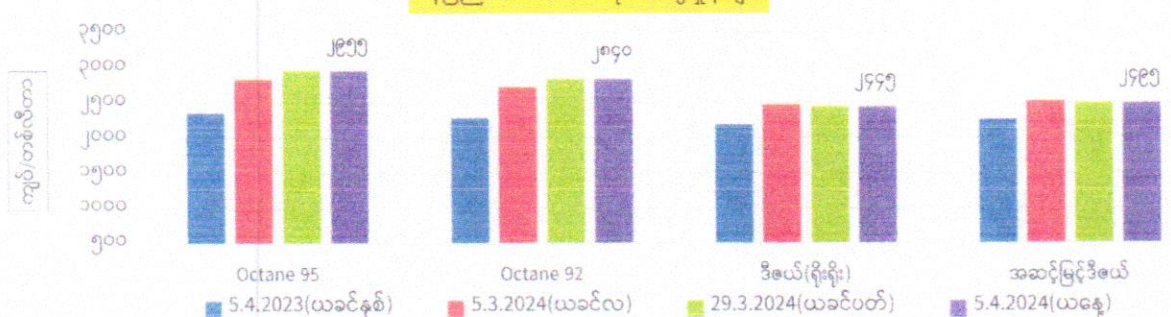

နေပြည်တော်၏ အညွှန်းဆန်ဈေးနှုန်းများ

နေပြည်တော်၏ စားသုံးဆီနှင့်စားဖိုဆောင်သုံးသီးနှံဈေးနှုန်းများ

နေပြည်တော်၏ အသားငါးဈေးနှုန်းများ

နေပြည်တော်၏ စက်သုံးဆီဈေးနှုန်းများ

နေပြည်တော်၏ 16 ပဲရည်ရွှေတစ်ကျပ်သား ဈေးနှုန်းများ