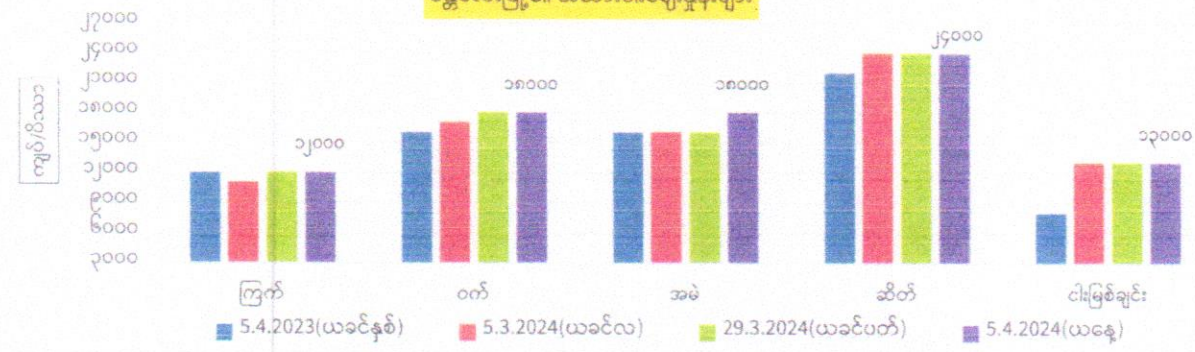

မန္တလေးမြို့၏ အသားငါးဈေးနှုန်းများ