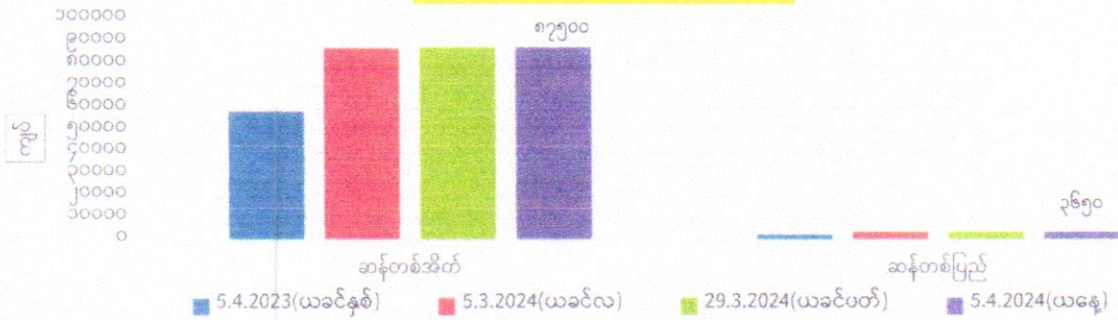

နေပြည်တော်၏ အညွှန်းဆန်ဈေးနှုန်းများ

နေပြည်တော်၏ စားသုံးဆီနှင့်စားဖိုဆောင်သုံးသီးနှံဈေးနှုန်းများ

နေပြည်တော်၏ အသားငါးဈေးနှုန်းများ

နေပြည်တော်၏ စက်သုံးဆီဈေးနှုန်းများ

နေပြည်တော်၏ 16 ပဲရည်ရွှေတစ်ကျပ်သား ဈေးနှုန်းများ