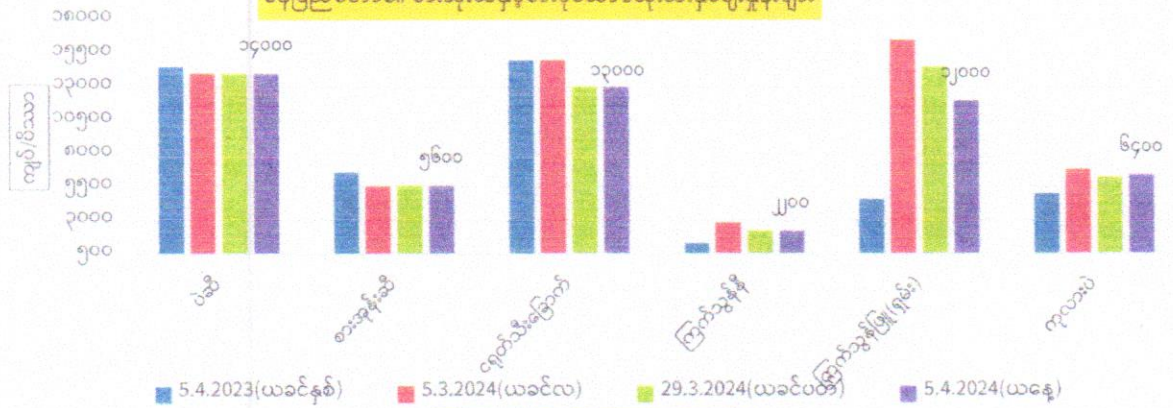

နေပြည်တော်၏ အညွှန်းဆန်ဈေးနှုန်းများ

နေပြည်တော်၏ စားသုံးဆီနှင့်စားဖိုဆောင်သုံးသီးနှံဈေးနှုန်းများ

နေပြည်တော်၏ အသားငါးဈေးနှုန်းများ

နေပြည်တော်၏ စက်သုံးဆီဈေးနှုန်းများ

နေပြည်တော်၏ 16 ပဲရည်ရွှေတစ်ကျပ်သား ဈေးနှုန်းများ