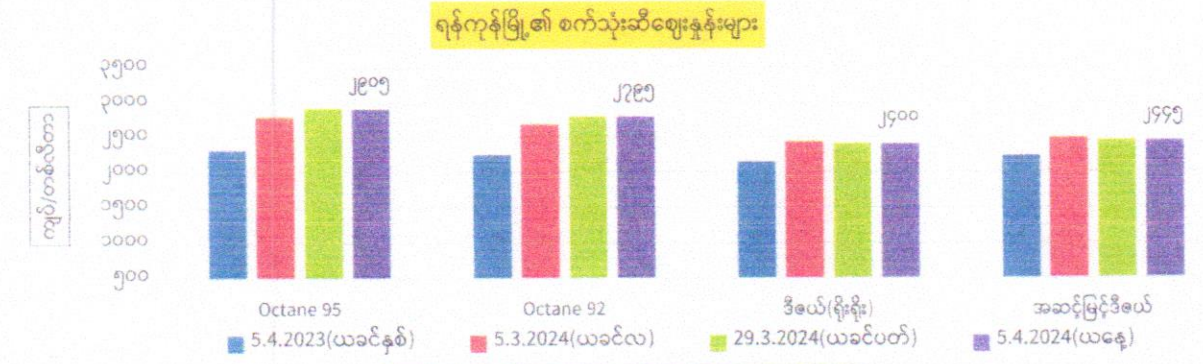

နေပြည်တော်၏ အညွှန်းဆန်ဈေးနှုန်းများ

နေပြည်တော်၏ စားသုံးဆီနှင့်စားဖိုဆောင်သုံးသီးနှံဈေးနှုန်းများ

နေပြည်တော်၏ အသားငါးဈေးနှုန်းများ

နေပြည်တော်၏ စက်သုံးဆီဈေးနှုန်းများ

နေပြည်တော်၏ 16 ပဲရည်ရွှေတစ်ကျပ်သား ဈေးနှုန်းများ