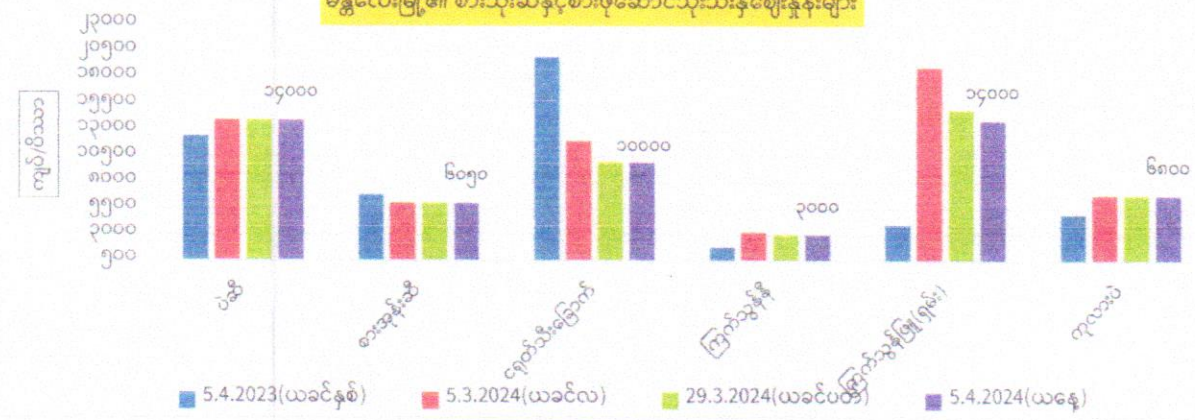

မန္တလေးမြို့၏ စားသုံးဆီနှင့်စားဖိုဆောင်သုံးသီးနှံဈေးနှုန်းများ